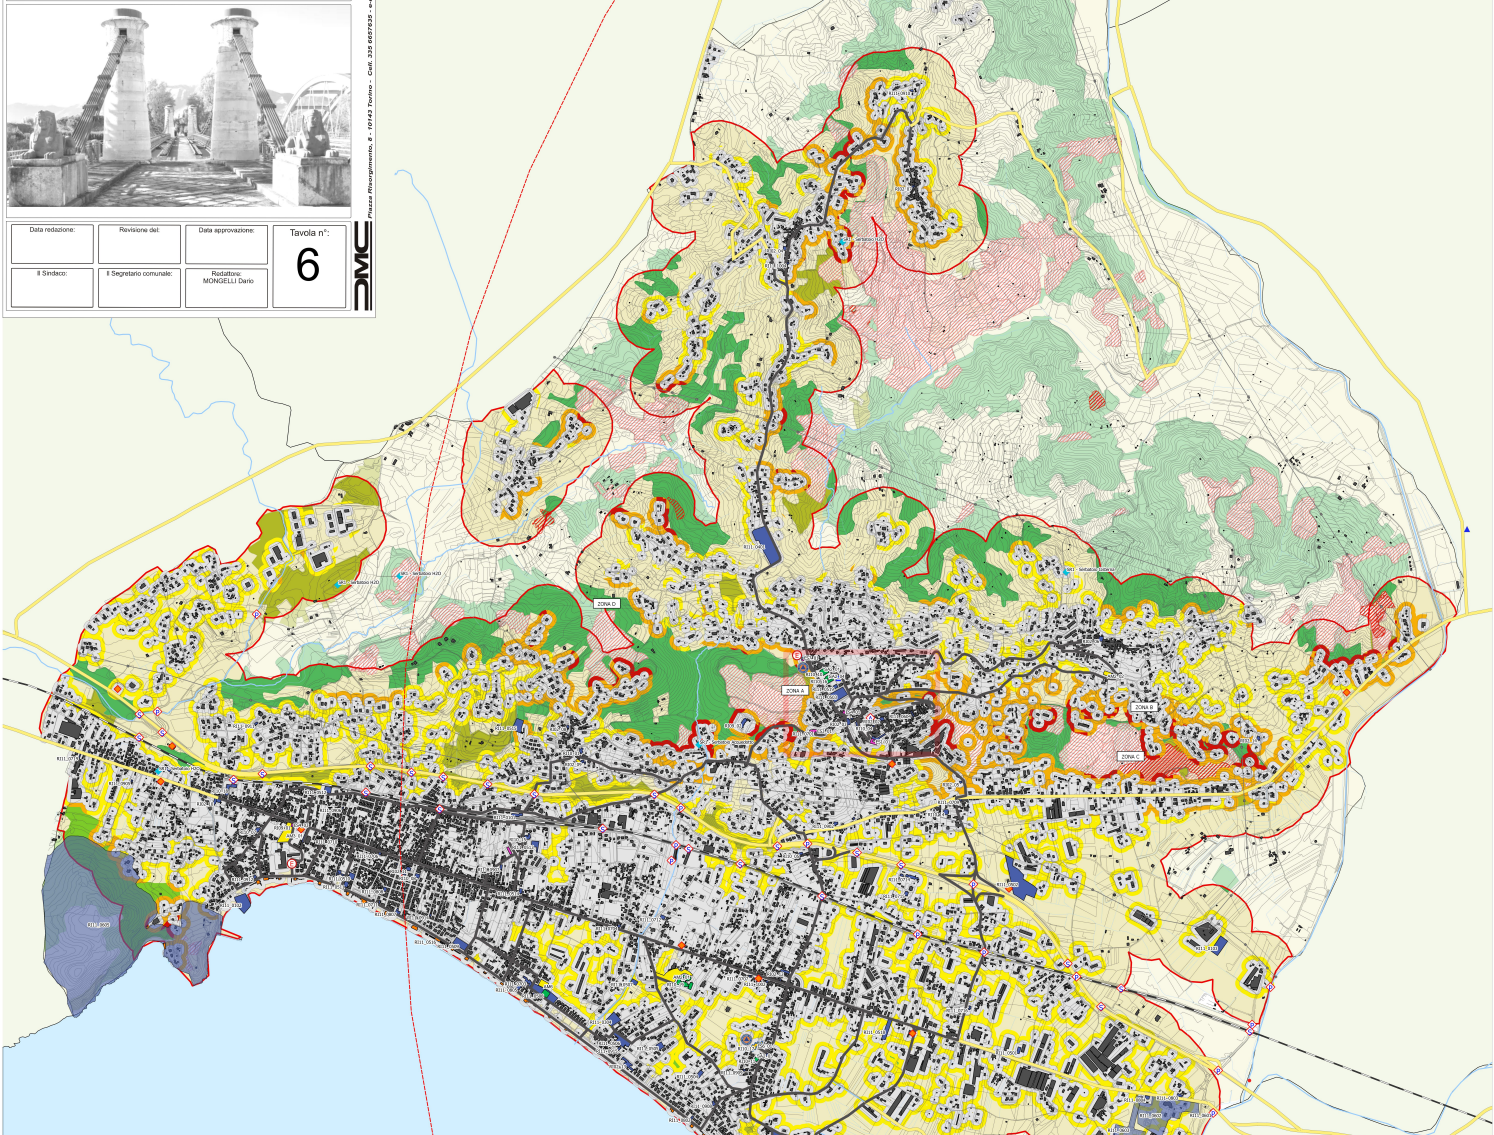

REGIONE LAZIO
Provincia di LATINA
COMUNE DI MINTURNO
PIANO DI EMERGENZA COMUNALE
Carta del Rischio Incendio
Scala 1 : 10000

Data redazione: _____
Revisione del: _____
Data approvazione: _____
Tavola n°: **6**

Il Sindaco: _____
Il Segretario comunale: _____
Redattore: MONGELLI ENZO

Rischio Incendio

- Fascia di contiguità
- Aree percorse da fuoco

Usi del suolo

- Abbandonati / Non Gestiti
- Boschi latifoglie
- Boschi di conifere / Macchia Mediterraneo
- Bassa
- Collini / Pascoli
- Medio
- Alta
- Aree urbanizzate

Pericolosità incendio

- Bassa
- Medio
- Alta

Legenda

Limiti Comunali

- Minturno

Territorio

- Integrità

Visibilità

- Visibilità di Collegamento
- Visibilità di Accessibilità

Infrastrutture e servizi a rete

- Ferrovie
- Elettrodotti
- Etiaperiplo
- Stazioni di rilevamento
- Serviziario via idrica
- Distributore di carburante/gas

Elementi critici

- EC1 - Aree
- EC2 - Ponti
- EC4 - Sottopassi
- EC5 - Punto critico per incidenti
- Zona di influenza RIR

Edifici Strategici

- ES1_01 - Municipio Di Minturno
- ES2_01 - Comando Polizia Locale
- ES3_01 - Punto Di Primo Intervento Sanitario
- ES4_01 - Carabinieri Comando Stazione
- ES4_02 - Carabinieri Com Staz Scam
- ES4_03 - Guardia Costiera
- ES5_01 - Scuola Fedele Sebastiano Sede COCC2
- ES7 - Sede COCC1

Strutture Accoglienza

- SA1_01 - Palazzetto Sport C. Borrelli
- SA2_01 - Scuola Mons. S. Fedele
- SA2_02 - Liceo Alberti
- SA2_03 - Scuola G. Rodari
- SA2_04 - Scuola G. De Santis

Aree Ammassamento

- AM2_01 - Campo Sportivo Liceo Alberti
- AM2_02 - Campo Calcio
- AM2_03 - Campo Calcio
- AM2_04 - Campo Calcio
- AM3_01 - Area Ex Selo
- AM4_01 - Area Palazzetto

Aree Accoglienza

- AA1_01 - Area Ex Selo
- AA2_01 - Palestra In Ristrutturazione
- AA4_01 - Scuola Infanzia Transversali

Aree Attesa

- AR1_01 - Largo Poltroni
- AR1_02 - Piazza Giovanni Ficko II
- AR2_01 - Piazza Primavera
- AR2_02 - Piazza John Kennedy
- AR2_03 - Campo Sportivo Caracciolo Carola
- AR2_04 - Palazzetto Dello Sport
- AR2_05 - Campo Sportivo Marina Di Minturno
- AR2_06 - Area Obelisco
- AR2_07 - Circolo Tennis Olivetta
- AR3_01 - Palazzetto Dello Sport
- AR3_02 - Parcheggio Via Civellata
- AR3_03 - Parcheggio Stazione
- AR3_04 - Parcheggio Via Dei Fossi
- AR3_05 - Parcheggio Tufo
- AR3_06 - Parcheggio Liceo Alberti
- AR6_01 - Centro Marica

Zona A	Zona B	Zona C	Zona D
Pericolosità Pericolosità Distanza dagli insediamenti degli incendi progressi Contorno con area boschiva Classificazione piano A/B Totale: 23	Pericolosità Pericolosità Distanza dagli insediamenti degli incendi progressi Contorno con area boschiva Classificazione piano A/B Totale: 21	Pericolosità Pericolosità Distanza dagli insediamenti degli incendi progressi Contorno con area boschiva Classificazione piano A/B Totale: 22	Pericolosità Pericolosità Distanza dagli insediamenti degli incendi progressi Contorno con area boschiva Classificazione piano A/B Totale: 23